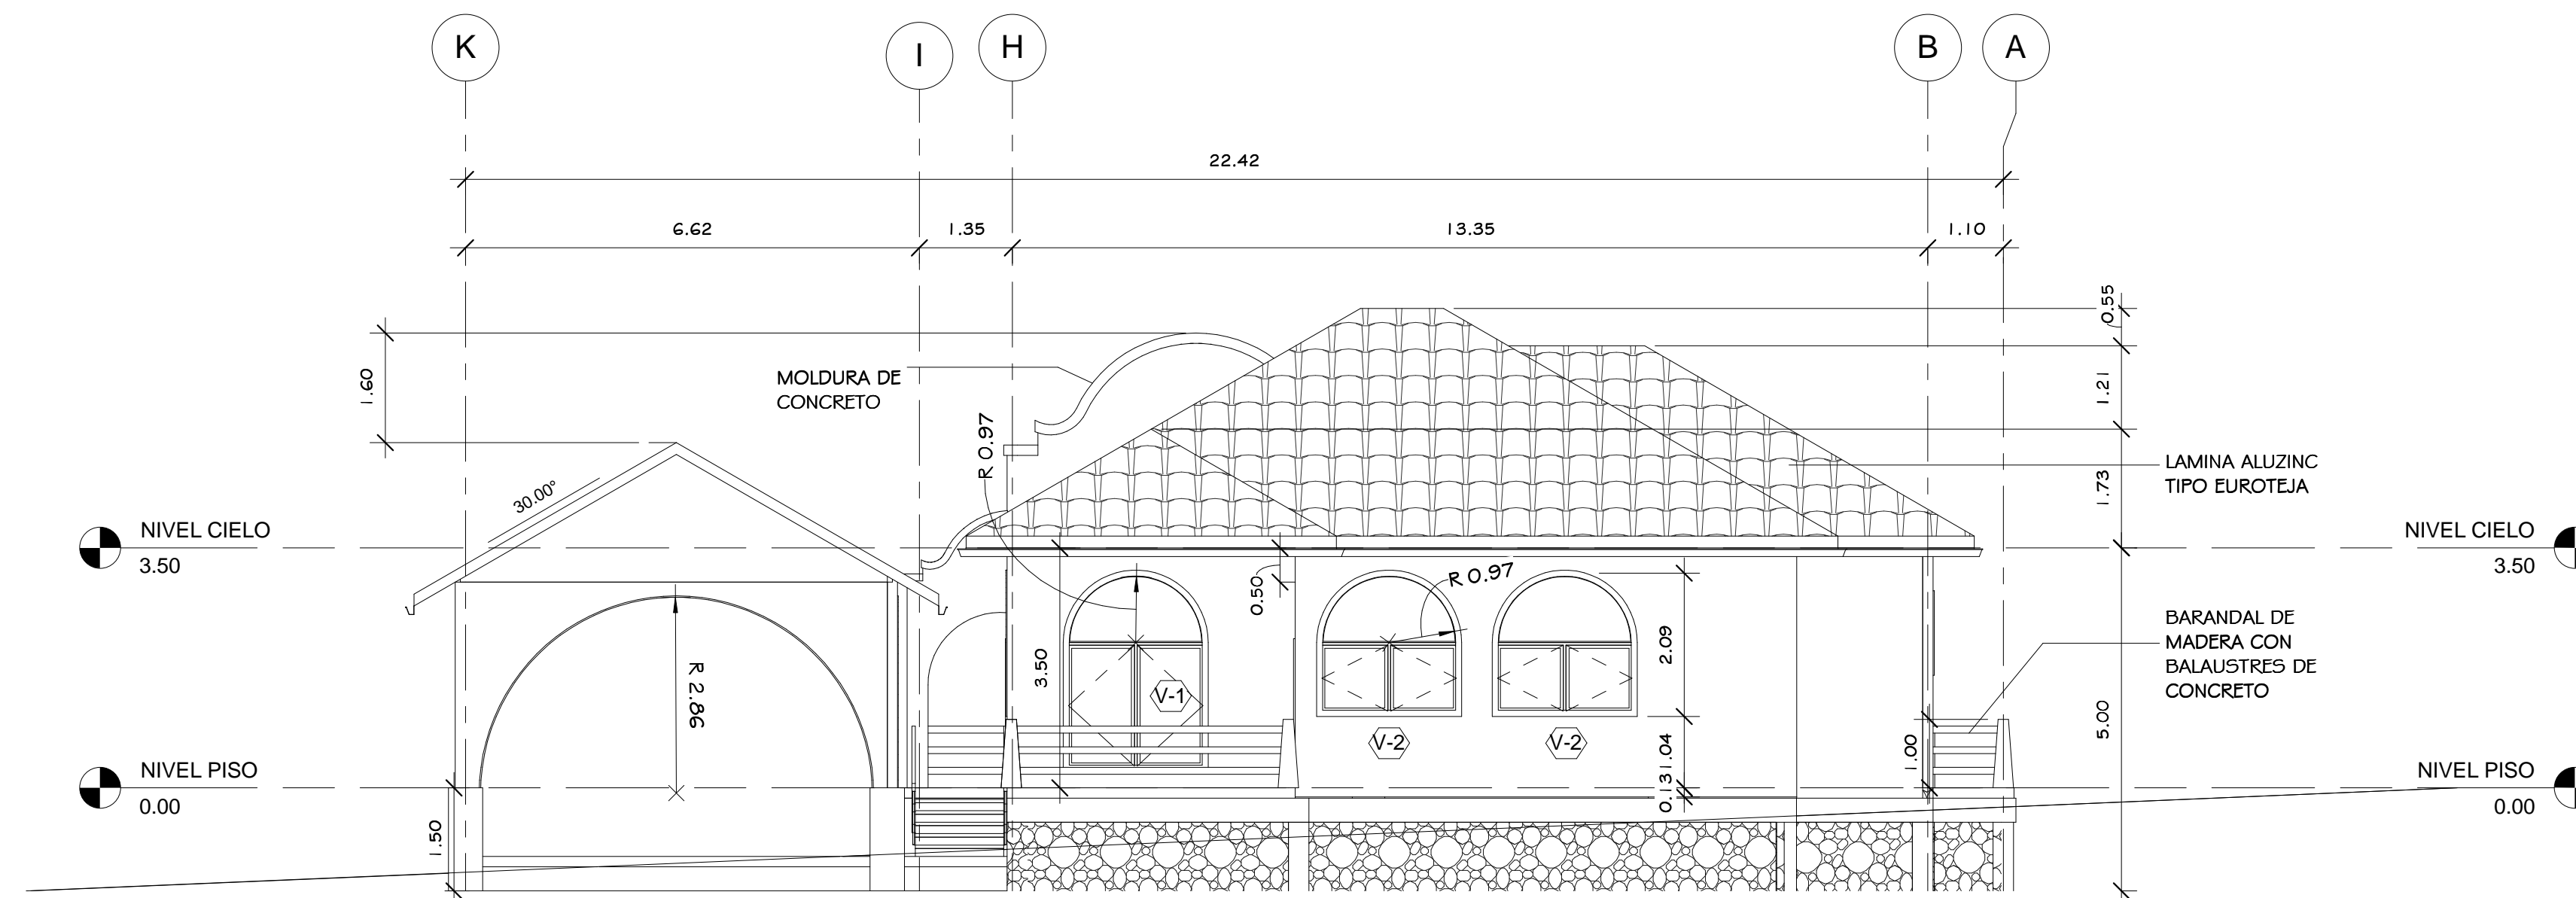

PROJECT: 2 BEDROOM BUNGALOW HOUSE, ALTAVISTA

1 ELEVACION FRONTAL
1:75

3 DETALLE DE HUECO
1:10

2 ELEVACION POSTERIOR
1:75

4 DETALLE DE MOLDURA
1:25

NOTAS GENERALES

DERECHOS RESERVADOS. PROPIEDAD INTELECTUAL EDUARDO SIERRA ARQUITECTO

No.	REVISION	FECHA

EDUARDO SIERRA
ARQUITECTO
C.A.H. 379
Sierra Arquitectos
EDIFICIO PINA LOCAL No. 1, AVE. COLON
Bo. SOLARES NUEVOS, TELEFAX: 442-2629
e-mail: sierraarquitectos@yahoo.es

PROYECTO Y DIRECCION:
2 BEDROOM BUNGALOW
HOUSE, ALTAVISTA, TRUJILLO, COLON,
HONDURAS
JAGUAR CONSTRUCTION

CONTENIDO: ELEVACIONES FRONTAL Y POSTERIOR	HOJA No. A103
FECHA: 06/29/10	
ESCALA: As indicated	