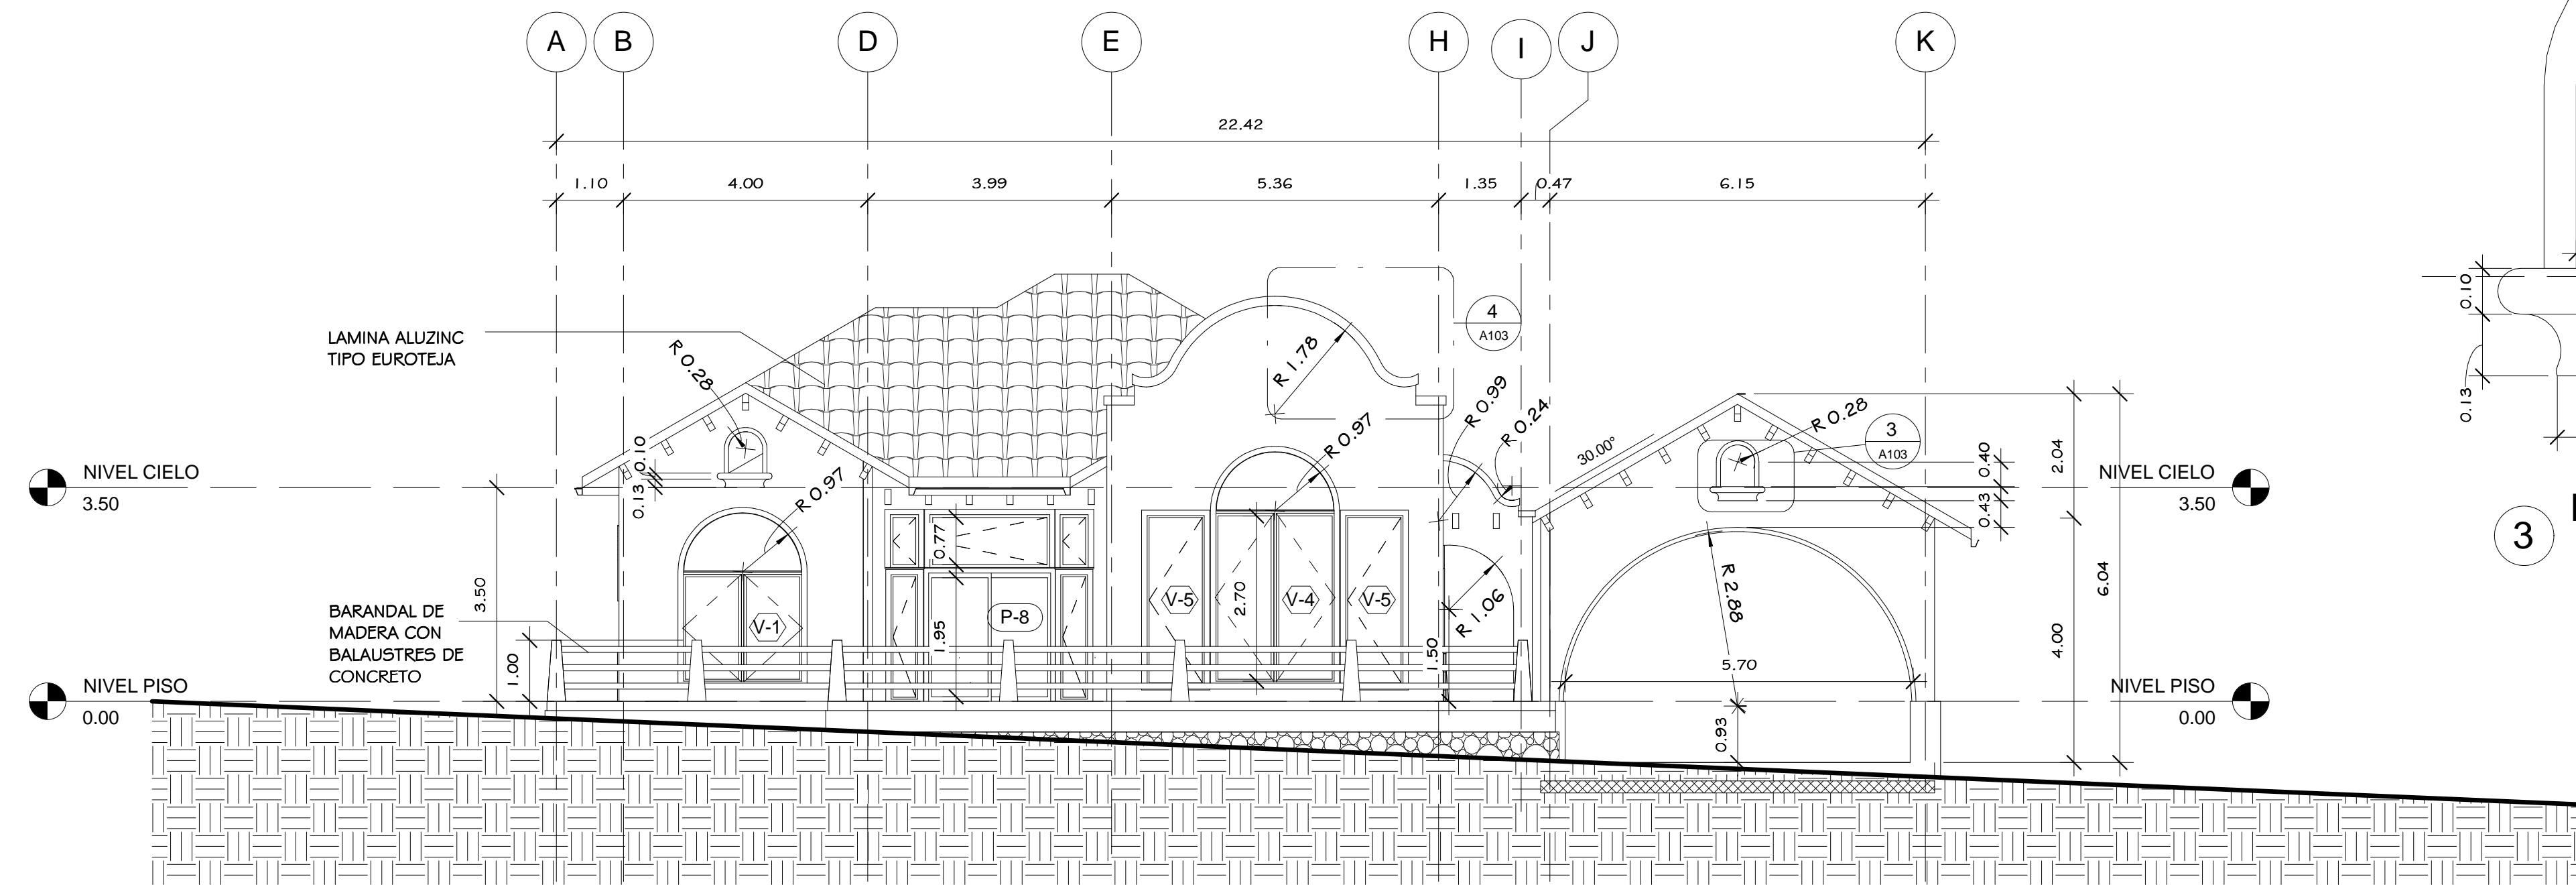

PROJECT: 2 BEDROOM BUNGALOW HOUSE, ALTAVISTA

1 ELEVACION FRONTAL
1:75

3 DETALLE DE HUECO
1:10

2 ELEVACION POSTERIOR
1:75

4 DETALLE DE MOLDURA
1:25

NOTAS GENERALES

DERECHOS RESERVADOS. PROPIEDAD INTELECTUAL EDUARDO SIERRA ARQUITECTO

No.	REVISION	FECHA

EDUARDO SIERRA
ARQUITECTO
C.A.H. 379
Sierra Arquitectos
EDIFICIO PINA LOCAL No. 1, AVE. COLON
Bo. SOLARES NUEVOS, TELEFAX: 442-2629
e-mail: sierraarquitectos@yahoo.es

PROYECTO Y DIRECCION:
2 BEDROOM BUNGALOW
HOUSE, ALTAVISTA, TRUJILLO, COLON,
HONDURAS
JAGUAR CONSTRUCTION

CONTENIDO: ELEVACIONES FRONTAL Y POSTERIOR	HOJA No. A103
FECHA: 06/29/10	
ESCALA: As indicated	