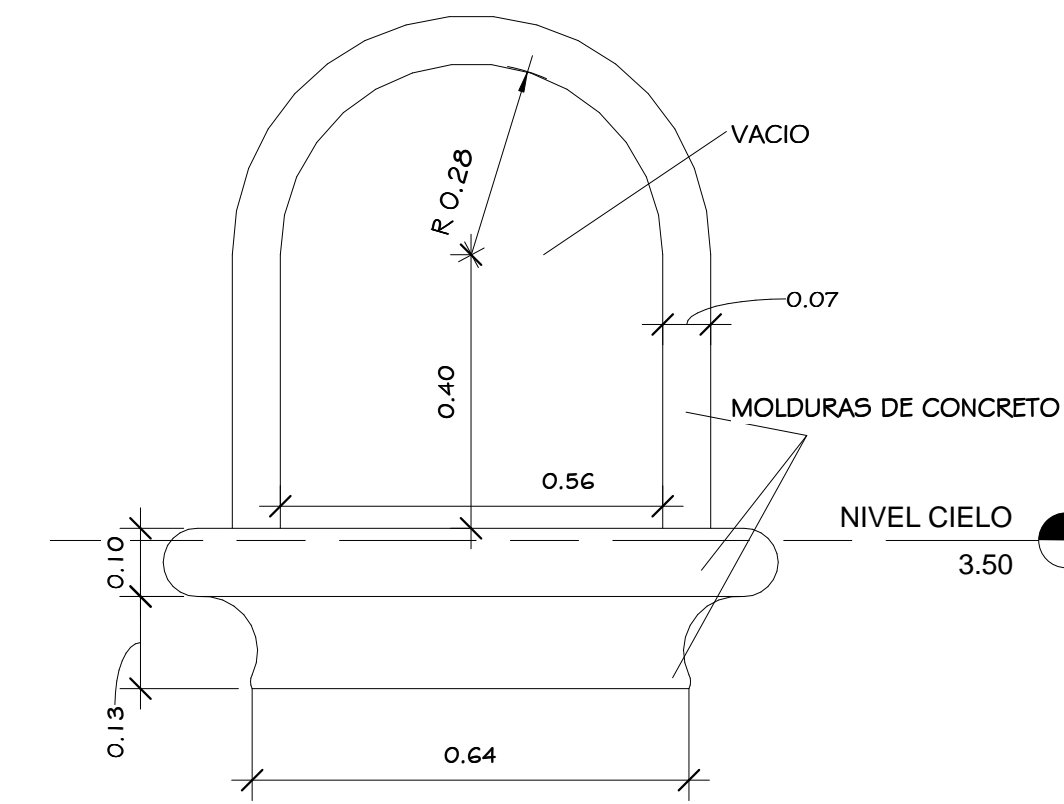

PROJECT: 2 BEDROOM BUNGALOW HOUSE, ALTAVISTA

1 ELEVACION FRONTAL
1:75

3 DETALLE DE HUECO
1:10

2 ELEVACION POSTERIOR
1:75

4 DETALLE DE MOLDURA
1:25

NOTAS GENERALES

DERECHOS RESERVADOS. PROPIEDAD INTELECTUAL EDUARDO SIERRA ARQUITECTO