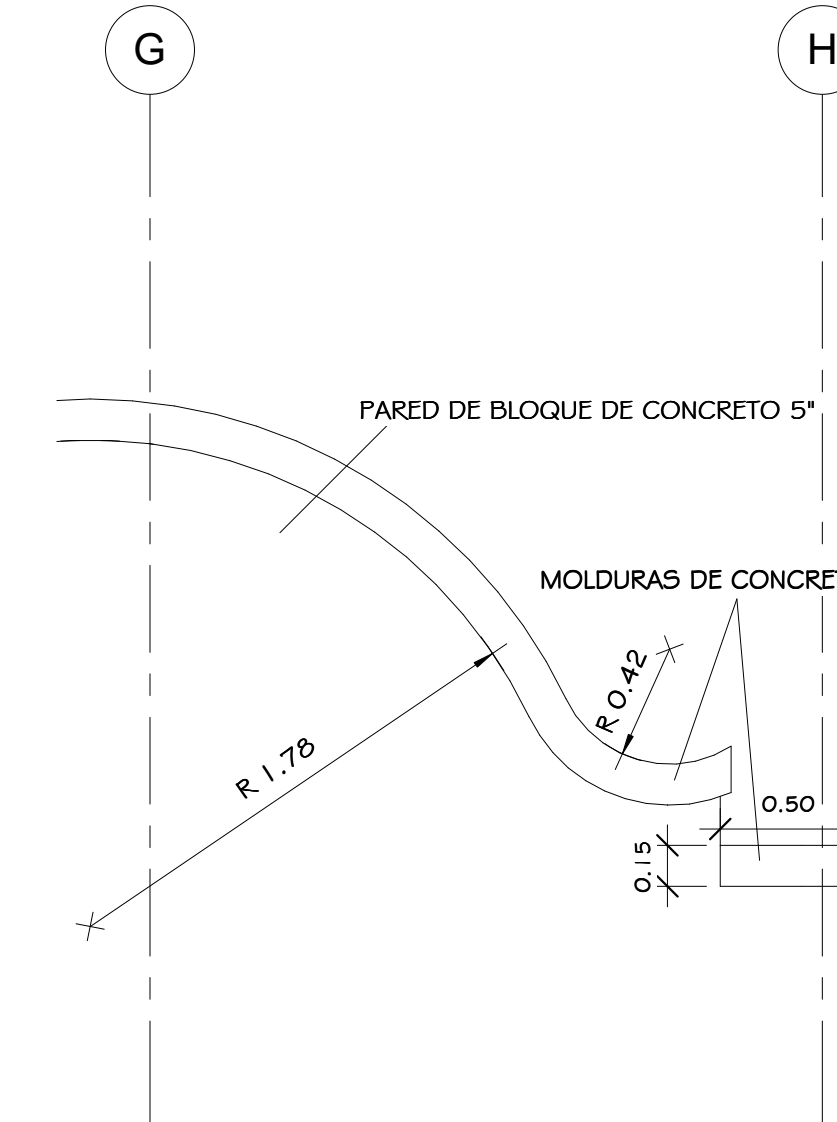

PROJECT: 2 BEDROOM BUNGALOW HOUSE, ALTAVISTA

1 ELEVACION FRONTAL
1:75

3 DETALLE DE HUECO
1:10

2 ELEVACION POSTERIOR
1:75

4 DETALLE DE MOLDURA
1:25

NOTAS GENERALES

DERECHOS RESERVADOS. PROPIEDAD INTELECTUAL EDUARDO SIERRA ARQUITECTO

CONTENIDO: ELEVACIONES FRONTAL Y POSTERIOR	HOJA No. A103
FECHA: 06/29/10	
ESCALA: As indicated	